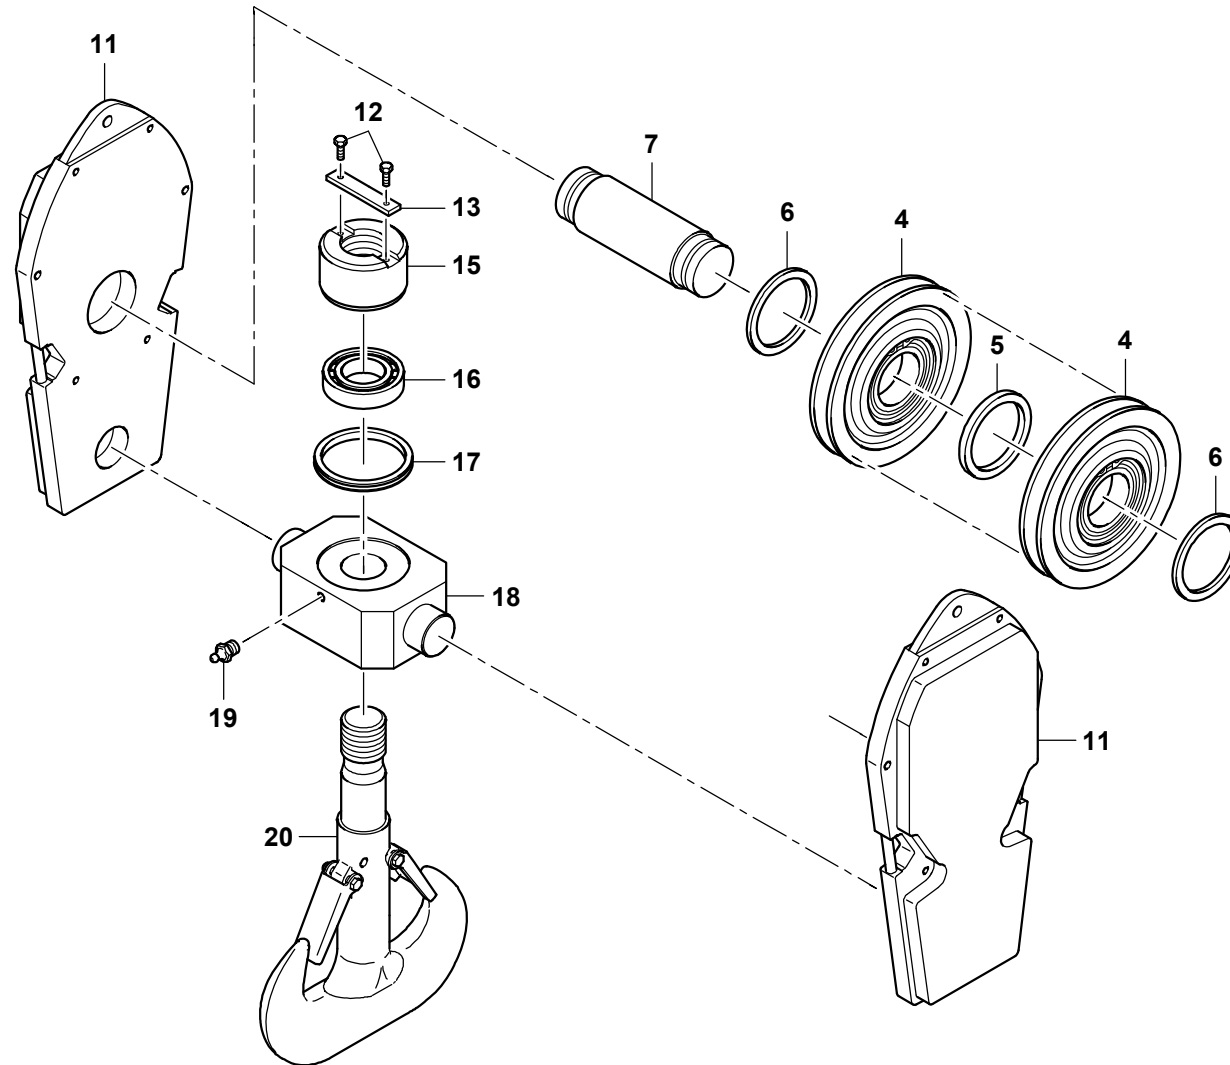

**GROVE**

UNTERFLASCHE 7-ROLLIG  
 BOTTOM HOOK BLOCK 7-ROLLER

BILDTAFEL  
 PICTORIAL DISPLAY

05.17

**4155784-ETL B**

1/2

**GMK 5250**  
**BE 705**  
**G 525**

**GROVE**

UNTERFLASCHE 7-ROLLIG  
 BOTTOM HOOK BLOCK 7-ROLLER

BILDTADEL  
 PICTORIAL DISPLAY

05.17

**4155784-ETL B**

2/2

**GMK 5250**  
**BE 705**  
**G 525**

4155784-B-BL02-0517-0000