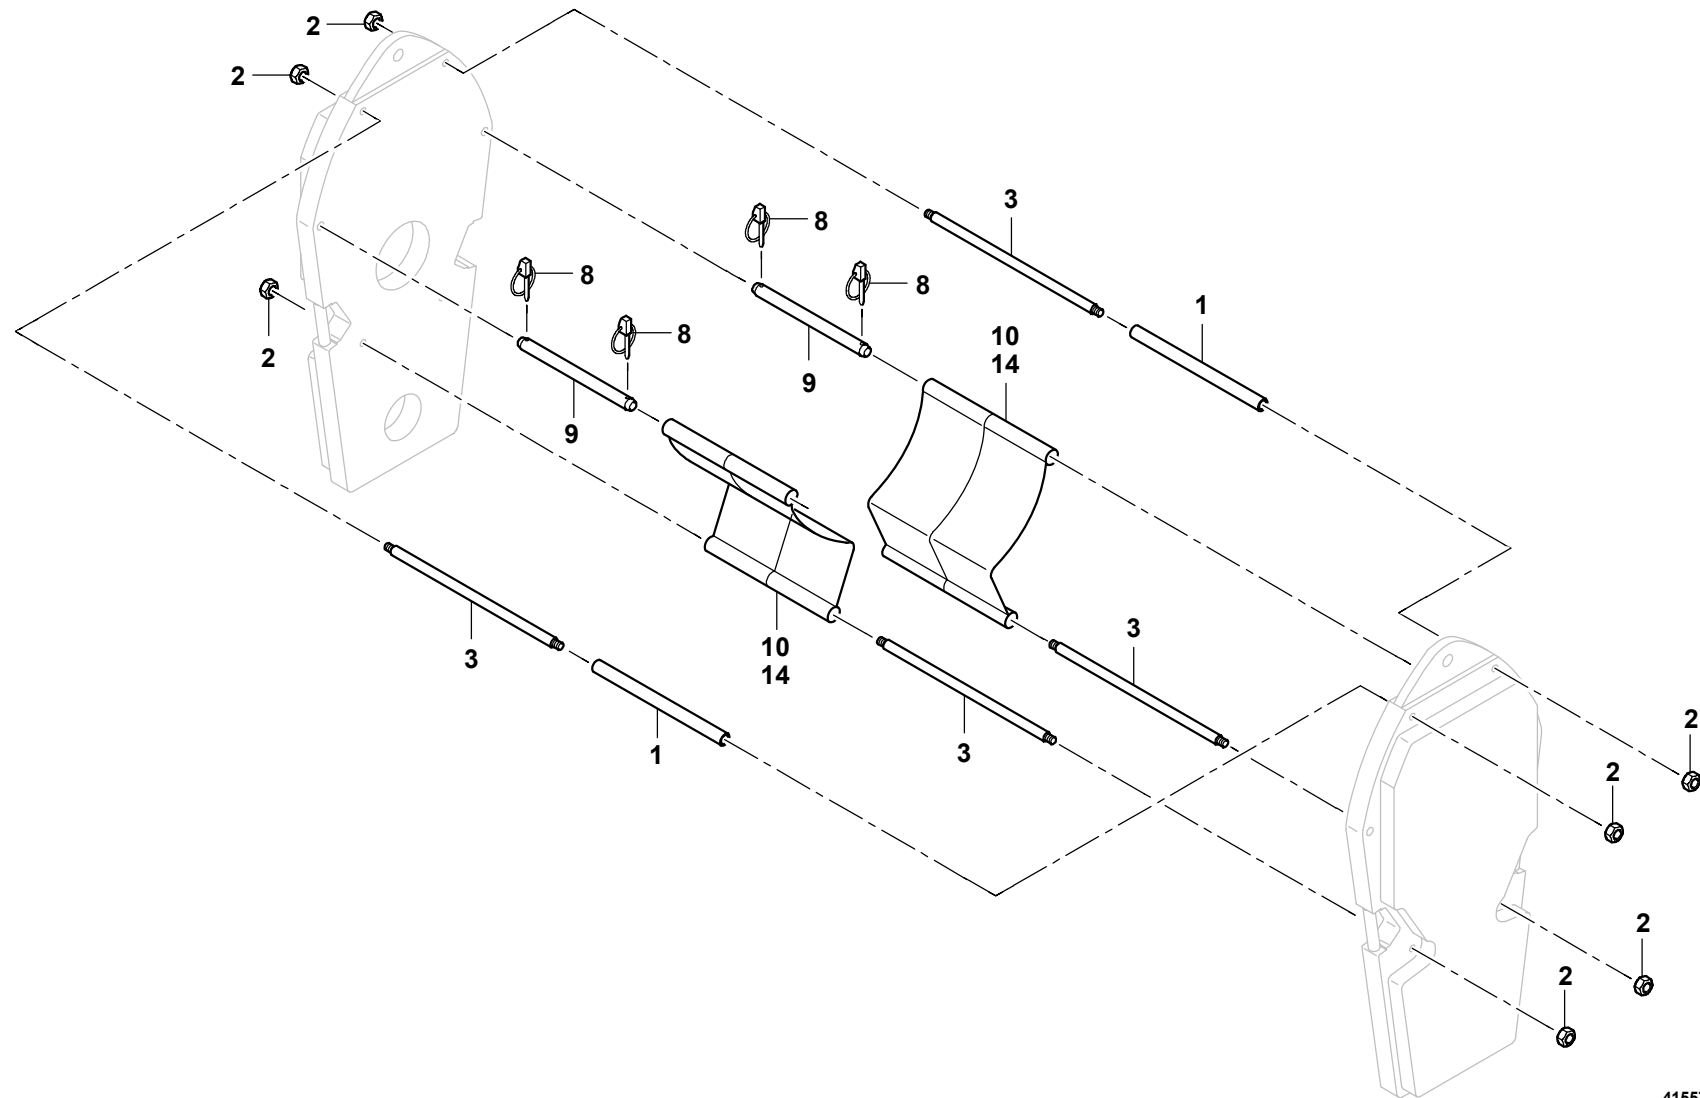

UNTERFLASCHE 7-ROLLIG  
 BOTTOM HOOK BLOCK 7-ROLLER

BILDTADEL  
 PICTORIAL DISPLAY

05.17

**4155784-ETL B**

2/2

**GMK 5250**  
**BE 705**  
**G 525**

4155784-B-BL02-0517-0000